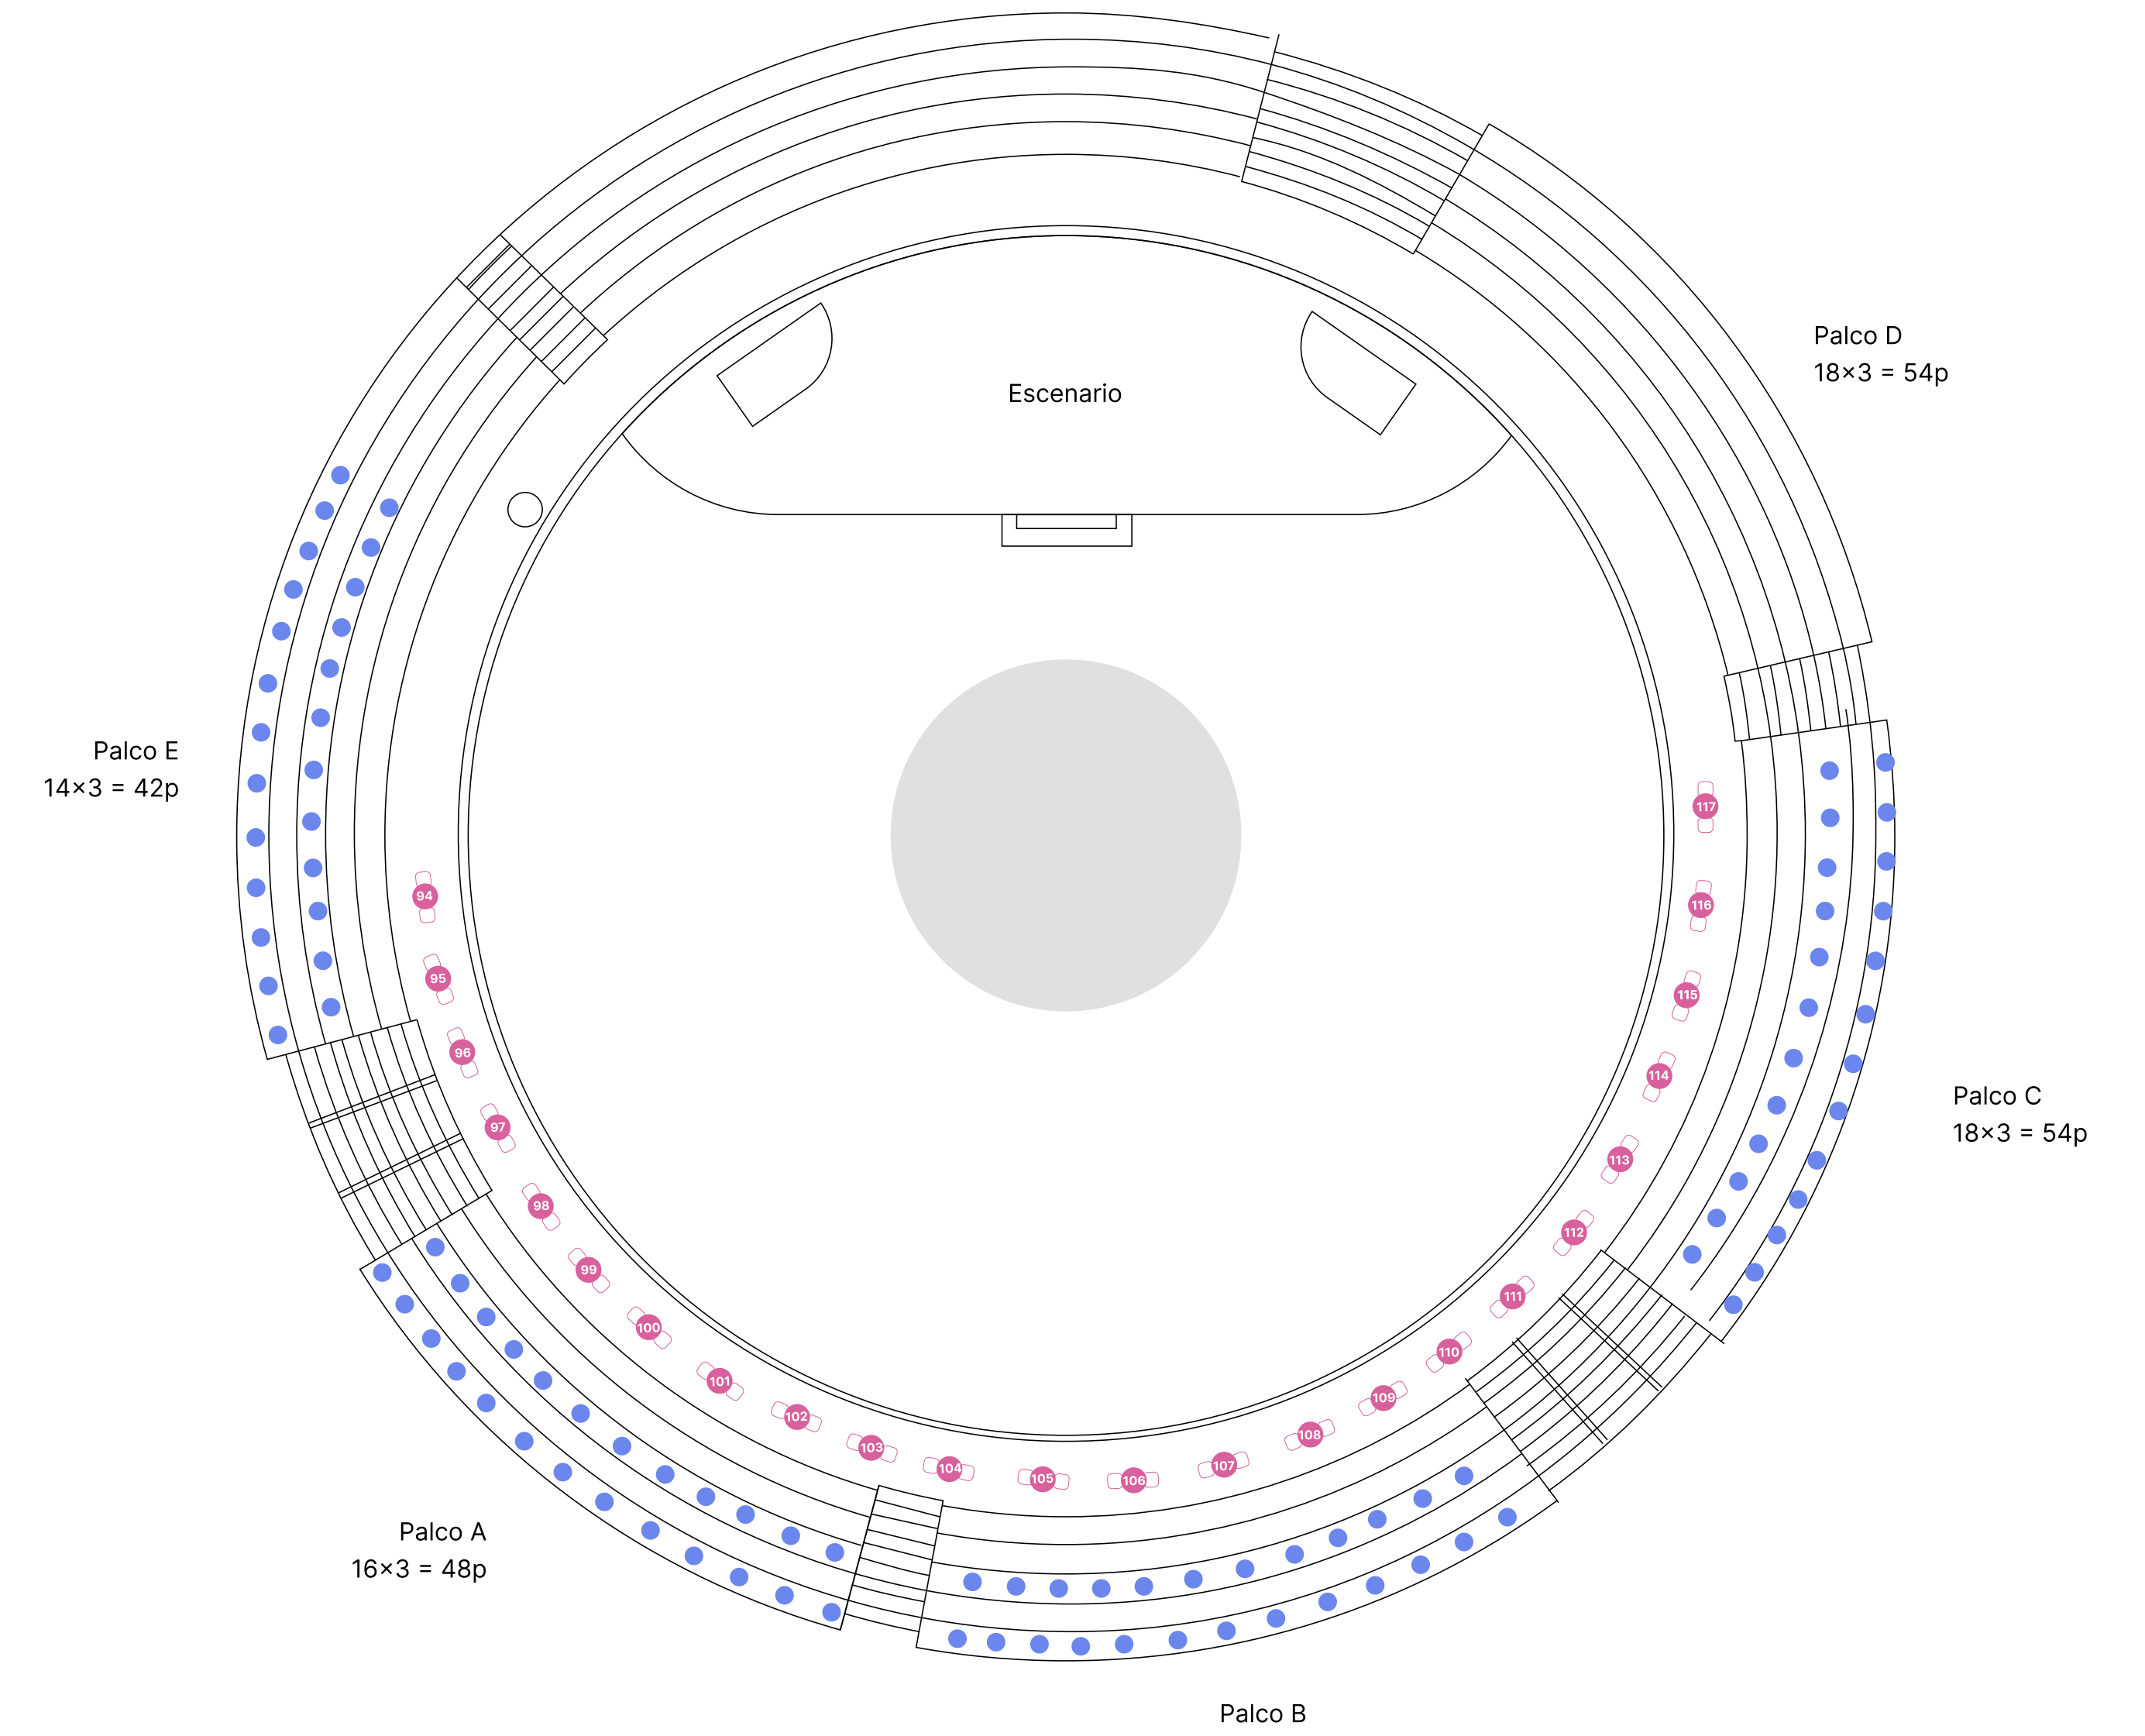

28 y 29 dic

Primer Piso

- 200 PAX 50 MESAS INVITADOS DIAMANTE
- 104 PAX 26 MESAS PLATINO
- 72 PAX 18 MESAS ORO

Segundo Piso